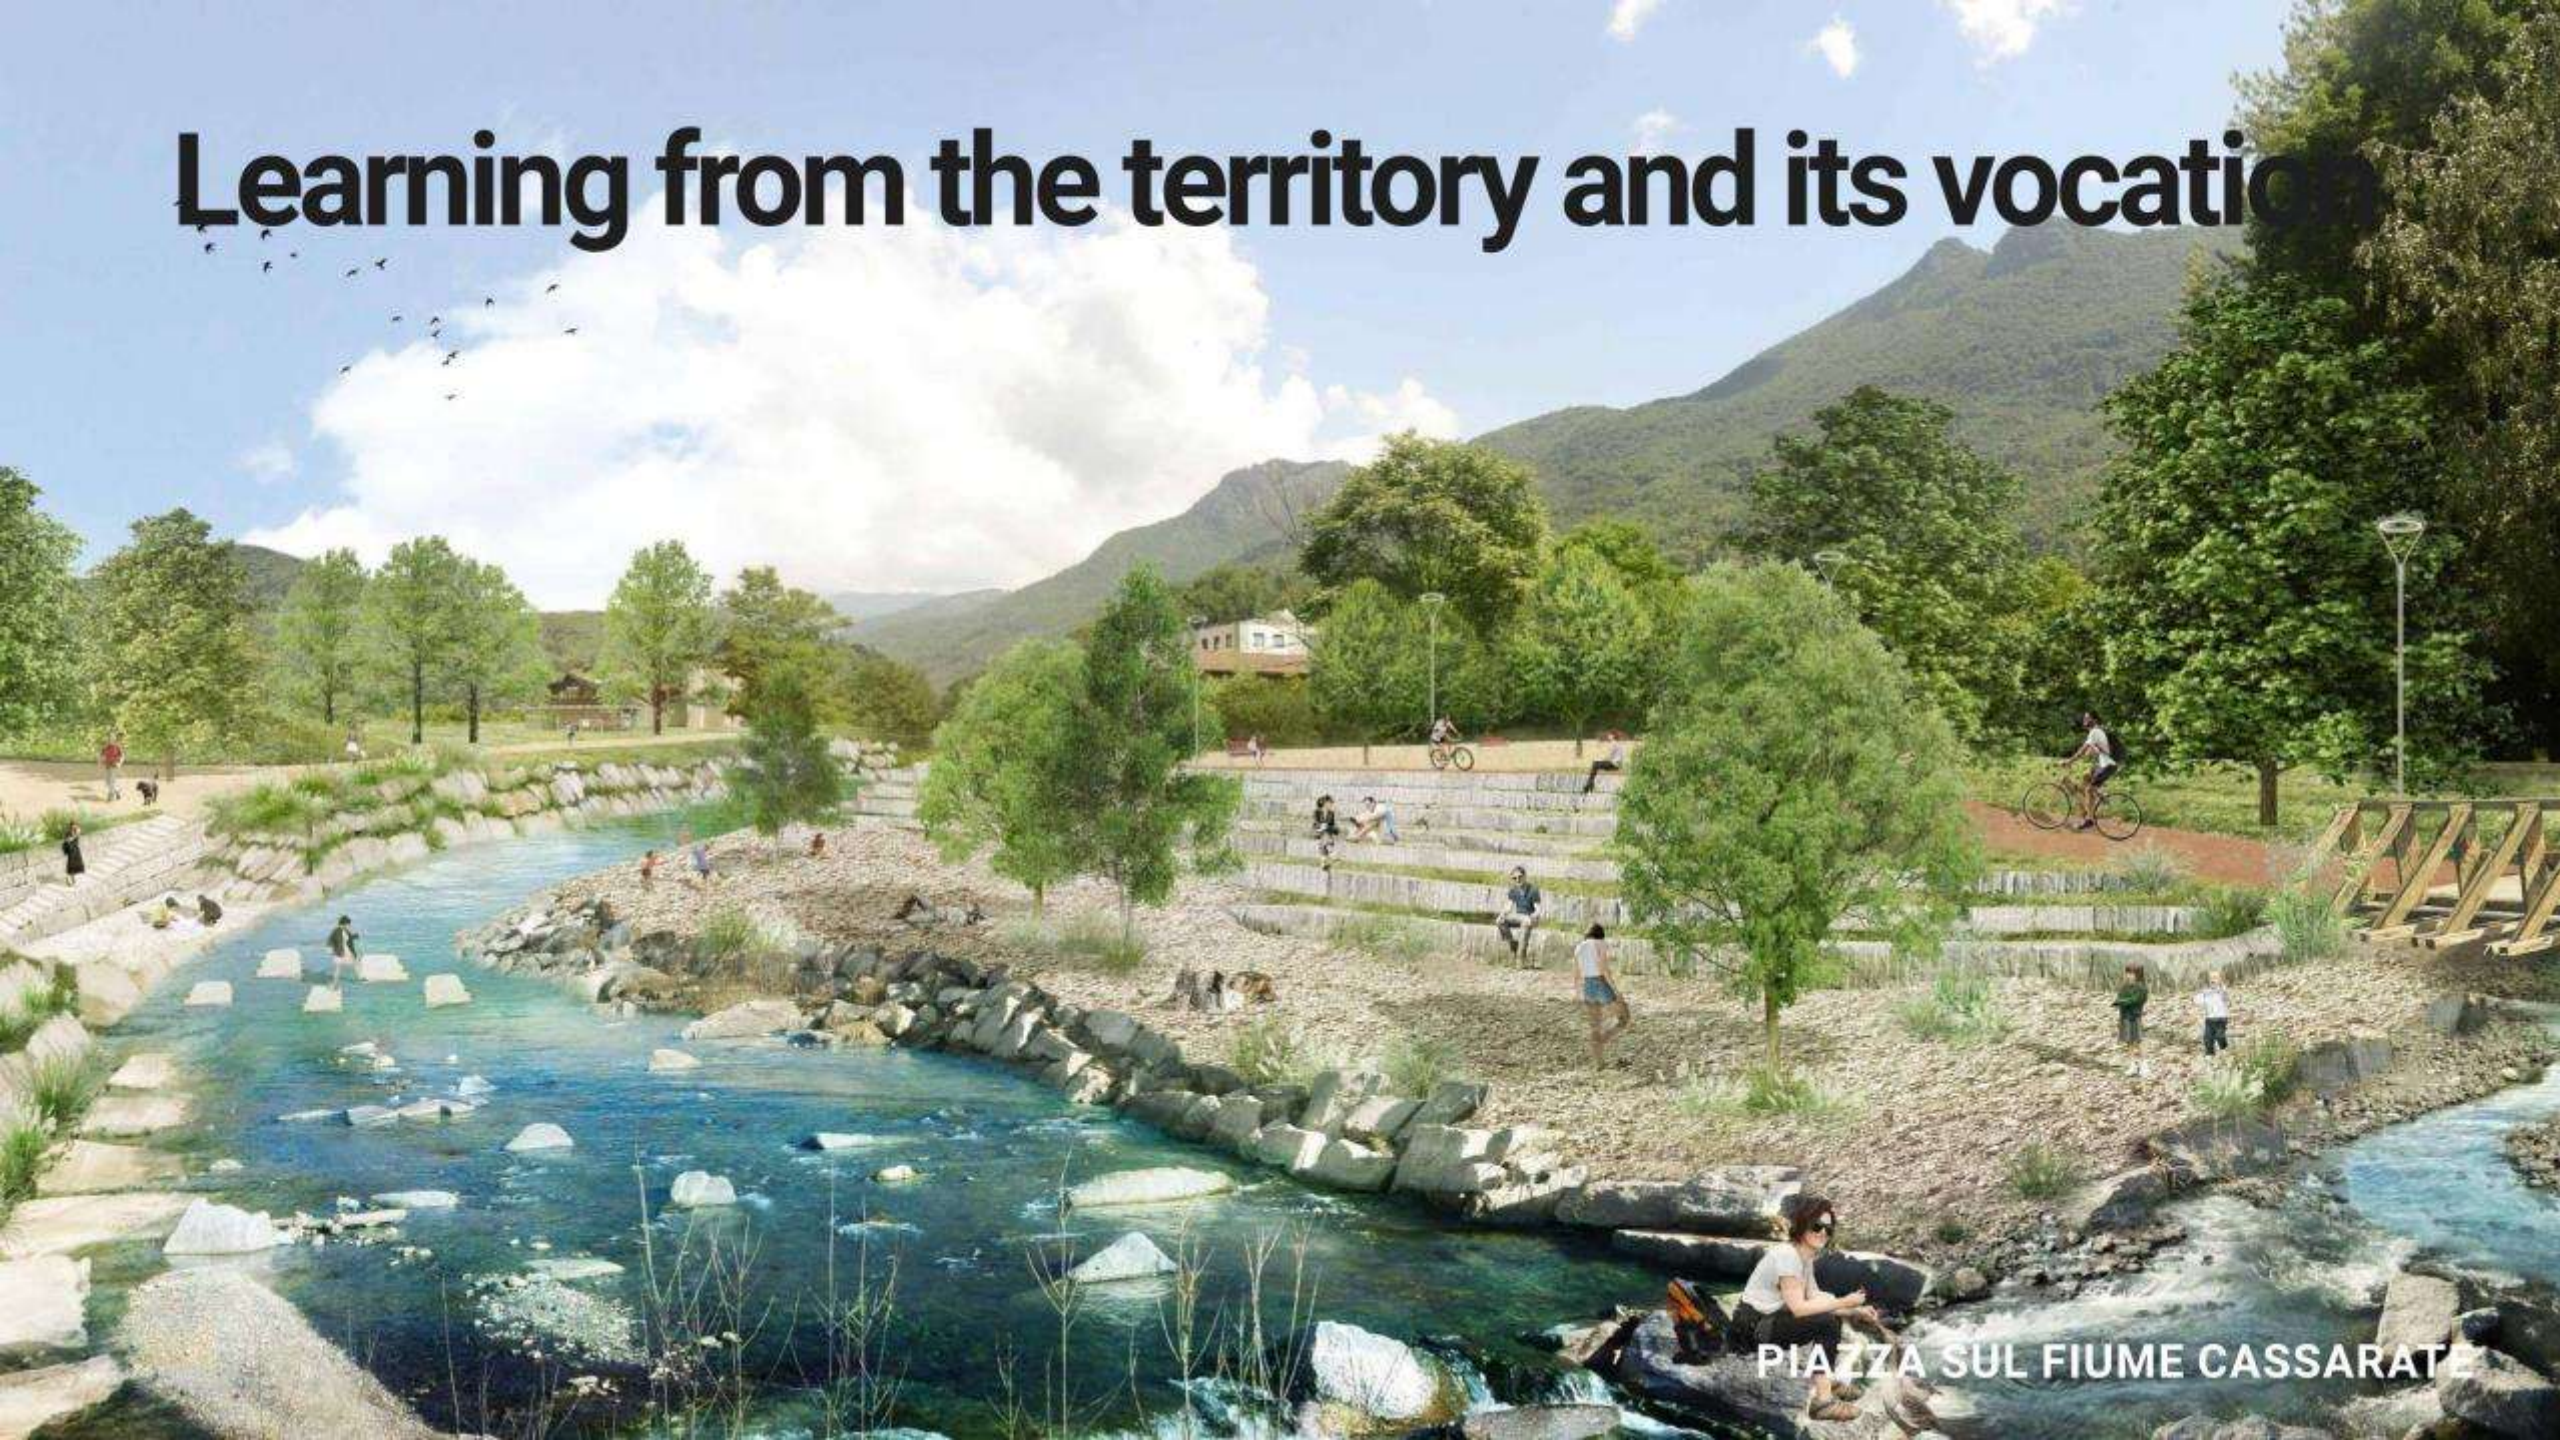

# Design for People! Piazza Gae Aulenti

A SHARING PLATFORM PARTE DI UN SISTEMA

# Learning from the territory and its vocation

PIAZZA SUL FIUME CASSARATE

**LAND**

**BREAKWATER PARK, KINGSTON CANADA**

**Questa spiaggia  
s'ha da fare?**

# Riattivare il territorio a partire dal **LAGO**

# Oltre la spiaggia

UN NUOVO WATERFRONT PER LUGANO?

LUGANO

FOCE DEL FIUME  
CASSARATE

LAC Lugano

3Km

SAN SALVATORE

PARADISO